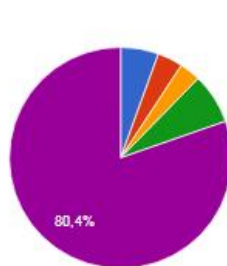

Kundetilfredshed

Grafer

Total: 163
Gennemsnit: 4,5

- 1
- 2
- 3
- 4
- 5