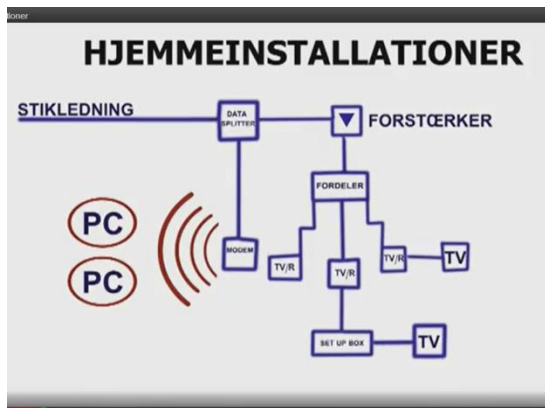

GNS. VENTETID
UNDER 1 MIN.

KUNDETILFREDSHED
INDEX 78

Vi har haft
udfordringer i 1.
kvartal. Men er på
vej tilbage 😊

HUSTJEK LTE/4G - 800 MHZ

Stofa:
TV · BREDBÅND · TELEFONI

Proaktiv fokus på bolig installationer:

Alle besøg:

Visuel kontrol af bolig installationen

Orientering af kunden

DIT TV ER TRUET
- få testet dine kabler og stik inden **den 1. januar** og undgå dårlig billed-kvalitet

FRA DEN 1. JANUAR 2013 SKAL DINE KABLER OG STIK VÆRE EKSTRA TÆTTE